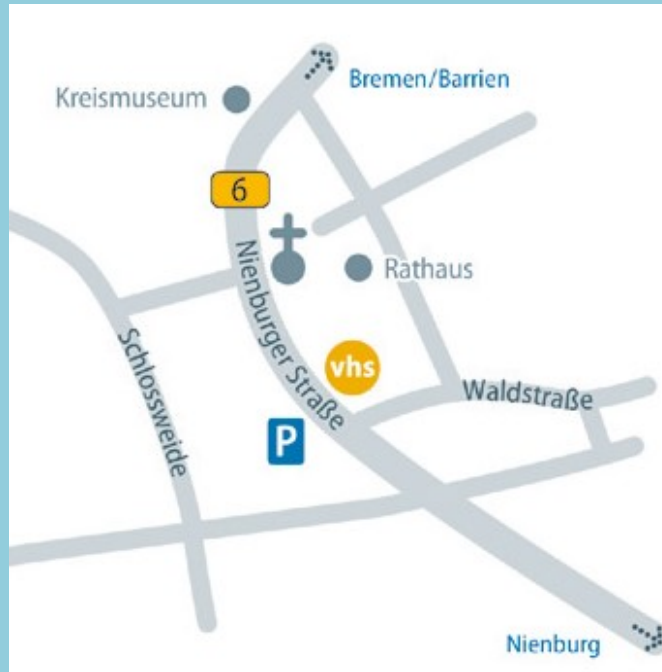

Der **Kunstverein Syke** lädt Sie und Ihre Freunde herzlich ein.

KUNST ist LEBEN ist KUNST

Eröffnung der Ausstellung

Am Donnerstag, 22. Oktober 2015, 19 Uhr

Alte Posthalterei, Nienburger Str. 5, 28857 Syke

Finissage der Ausstellung

Am Sonntag, 6. Dezember 2015, 11 Uhr

Alte Posthalterei, Nienburger Str. 5, 28857 Syke

Helke Hoff · Cordula Kagemann

Claudia Krentz · Dorothea Lang

Matthias Meyer · Dirk Mühlenstedt

Die ausstellenden KünstlerInnen werden in eine Veranstaltungs-Reihe einführen, in der sie die inneren Prozesse beim Betrachten und Schaffen von Kunst thematisieren.

Im Mittelpunkt dieser Gespräche und Arbeitsgruppen stehen das eigene Erleben, Fühlen und Denken bei der Beschäftigung mit Kunst.

Alte Posthalterei, vhs in Syke

Nienburger Straße 5, 28857 Syke

Titelbild: "Ambi-Talent" von Matthias Meyer ·

gestaltet von M. Meyer & Y. Schmidt