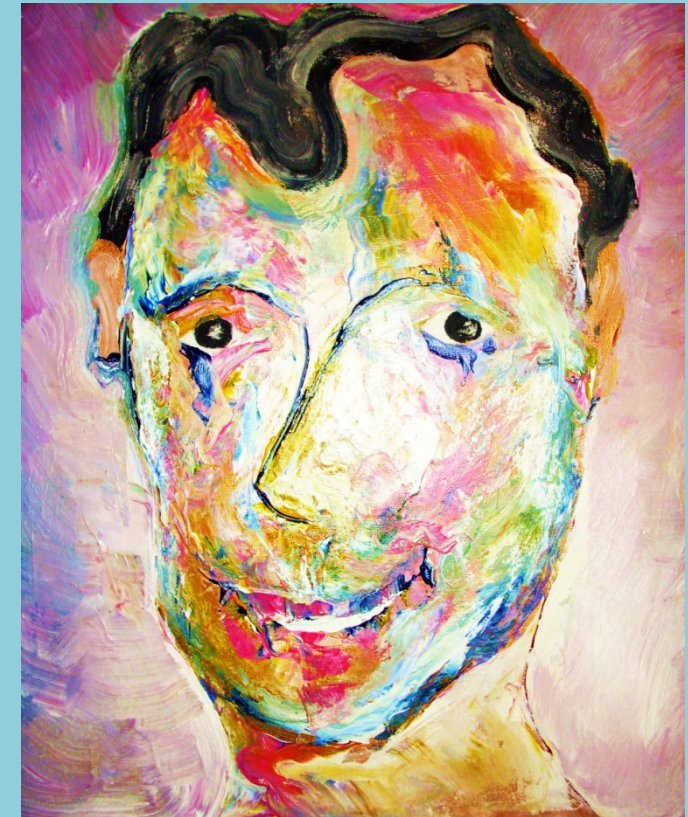

KUNST ist LEBEN ist KUNST

Helke Hoff

Cordula Kagemann

Claudia Krentz

Dorothea Lang

Matthias Meyer

Dirk Mühlenstedt